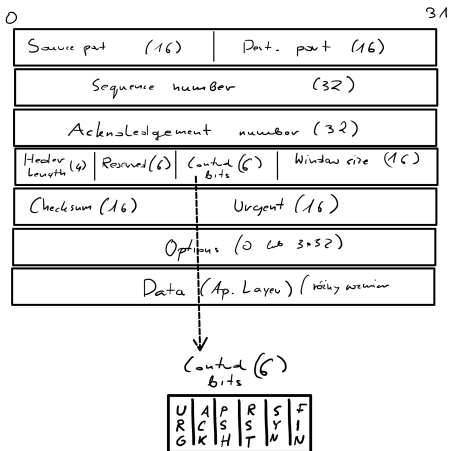

Plan wykładu 4

- 1 Warstwa transportowa w modelu TCP/IP
- 2 Rola warstwa transportowej
- 3 Protokół TCP
- 4 Protokół UDP

Plan wykładu 4

- 1 Warstwa transportowa w modelu TCP/IP
- 2 Rola warstwa transportowej
- 3 Protokół TCP
- 4 Protokół UDP
- 5 Numery portów

Warstwa transportowa w modelu TCP/IP

OSI

TCP/IP

Warstwa transportowa w modelu TCP/IP

Warstwa transportowa w modelu TCP/IP

Protokół TCP (RFC 793)

Protokół TCP (RFC 793)

NAGŁÓWEK TCP

Protokół TCP (RFC 793)

UZGÓDNIANIE TRÓJETAPOWE

Protokół TCP (RFC 793)

- Protokół Go-Back-N

Strona z animacjami

Protokół TCP(RFC 793)–niezawodność

- Protokół Go-Back-N
- Protokół Selective Repeat

Strona z animacjami

- Protokół Go-Back-N
- Protokół Selective Repeat
- Protokół TCP jest hybrydą tych dwóch protokołów. Używa mechanizmu **selektywnego potwierdzenia (SACK)**. Jest to opcjonalna funkcja TCP negocjowana podczas uzgadniania trójetapowego.