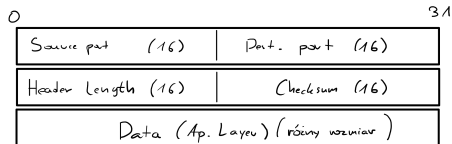

- Protokół Go-Back-N
- Protokół Selective Repeat
- Protokół TCP jest hybrydą tych dwóch protokołów. Używa mechanizmu **selektywnego potwierdzenia (SACK)**. Jest to opcjonalna funkcja TCP negocjowana podczas uzgadniania trójetapowego.

[Strona z animacjami](#)

- Kontrola przepływu

Protokół TCP(RFC 793)–kontrola przepływu

- Kontrola przepływu
- Unikanie przeciążeń

Protokół UDP (RFC 768)

Protokół UDP (RFC 768)

NAGŁÓWEK UDP

Numery portów