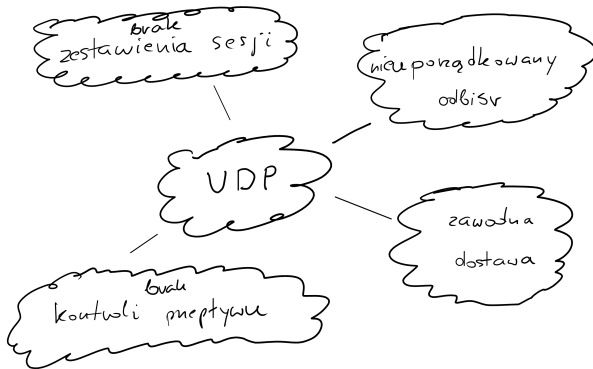

Protokół TCP (RFC 793)

UZGÓDNIANIE TRÓJETAPOWE

Protokół TCP (RFC 793)

- Protokół Go-Back-N

Strona z animacjami

Protokół TCP(RFC 793)–niezawodność

- Protokół Go-Back-N
- Protokół Selective Repeat

Strona z animacjami

- Protokół Go-Back-N
- Protokół Selective Repeat
- Protokół TCP jest hybrydą tych dwóch protokołów. Używa mechanizmu **selektywnego potwierdzenia (SACK)**. Jest to opcjonalna funkcja TCP negocjowana podczas uzgadniania trójetapowego.

[Strona z animacjami](#)

- Kontrola przepływu

Protokół TCP(RFC 793)–kontrola przepływu

- Kontrola przepływu
- Unikanie przeciążeń

Protokół UDP (RFC 768)

Protokół UDP (RFC 768)

NAGŁÓWEK UDP

Numery portów